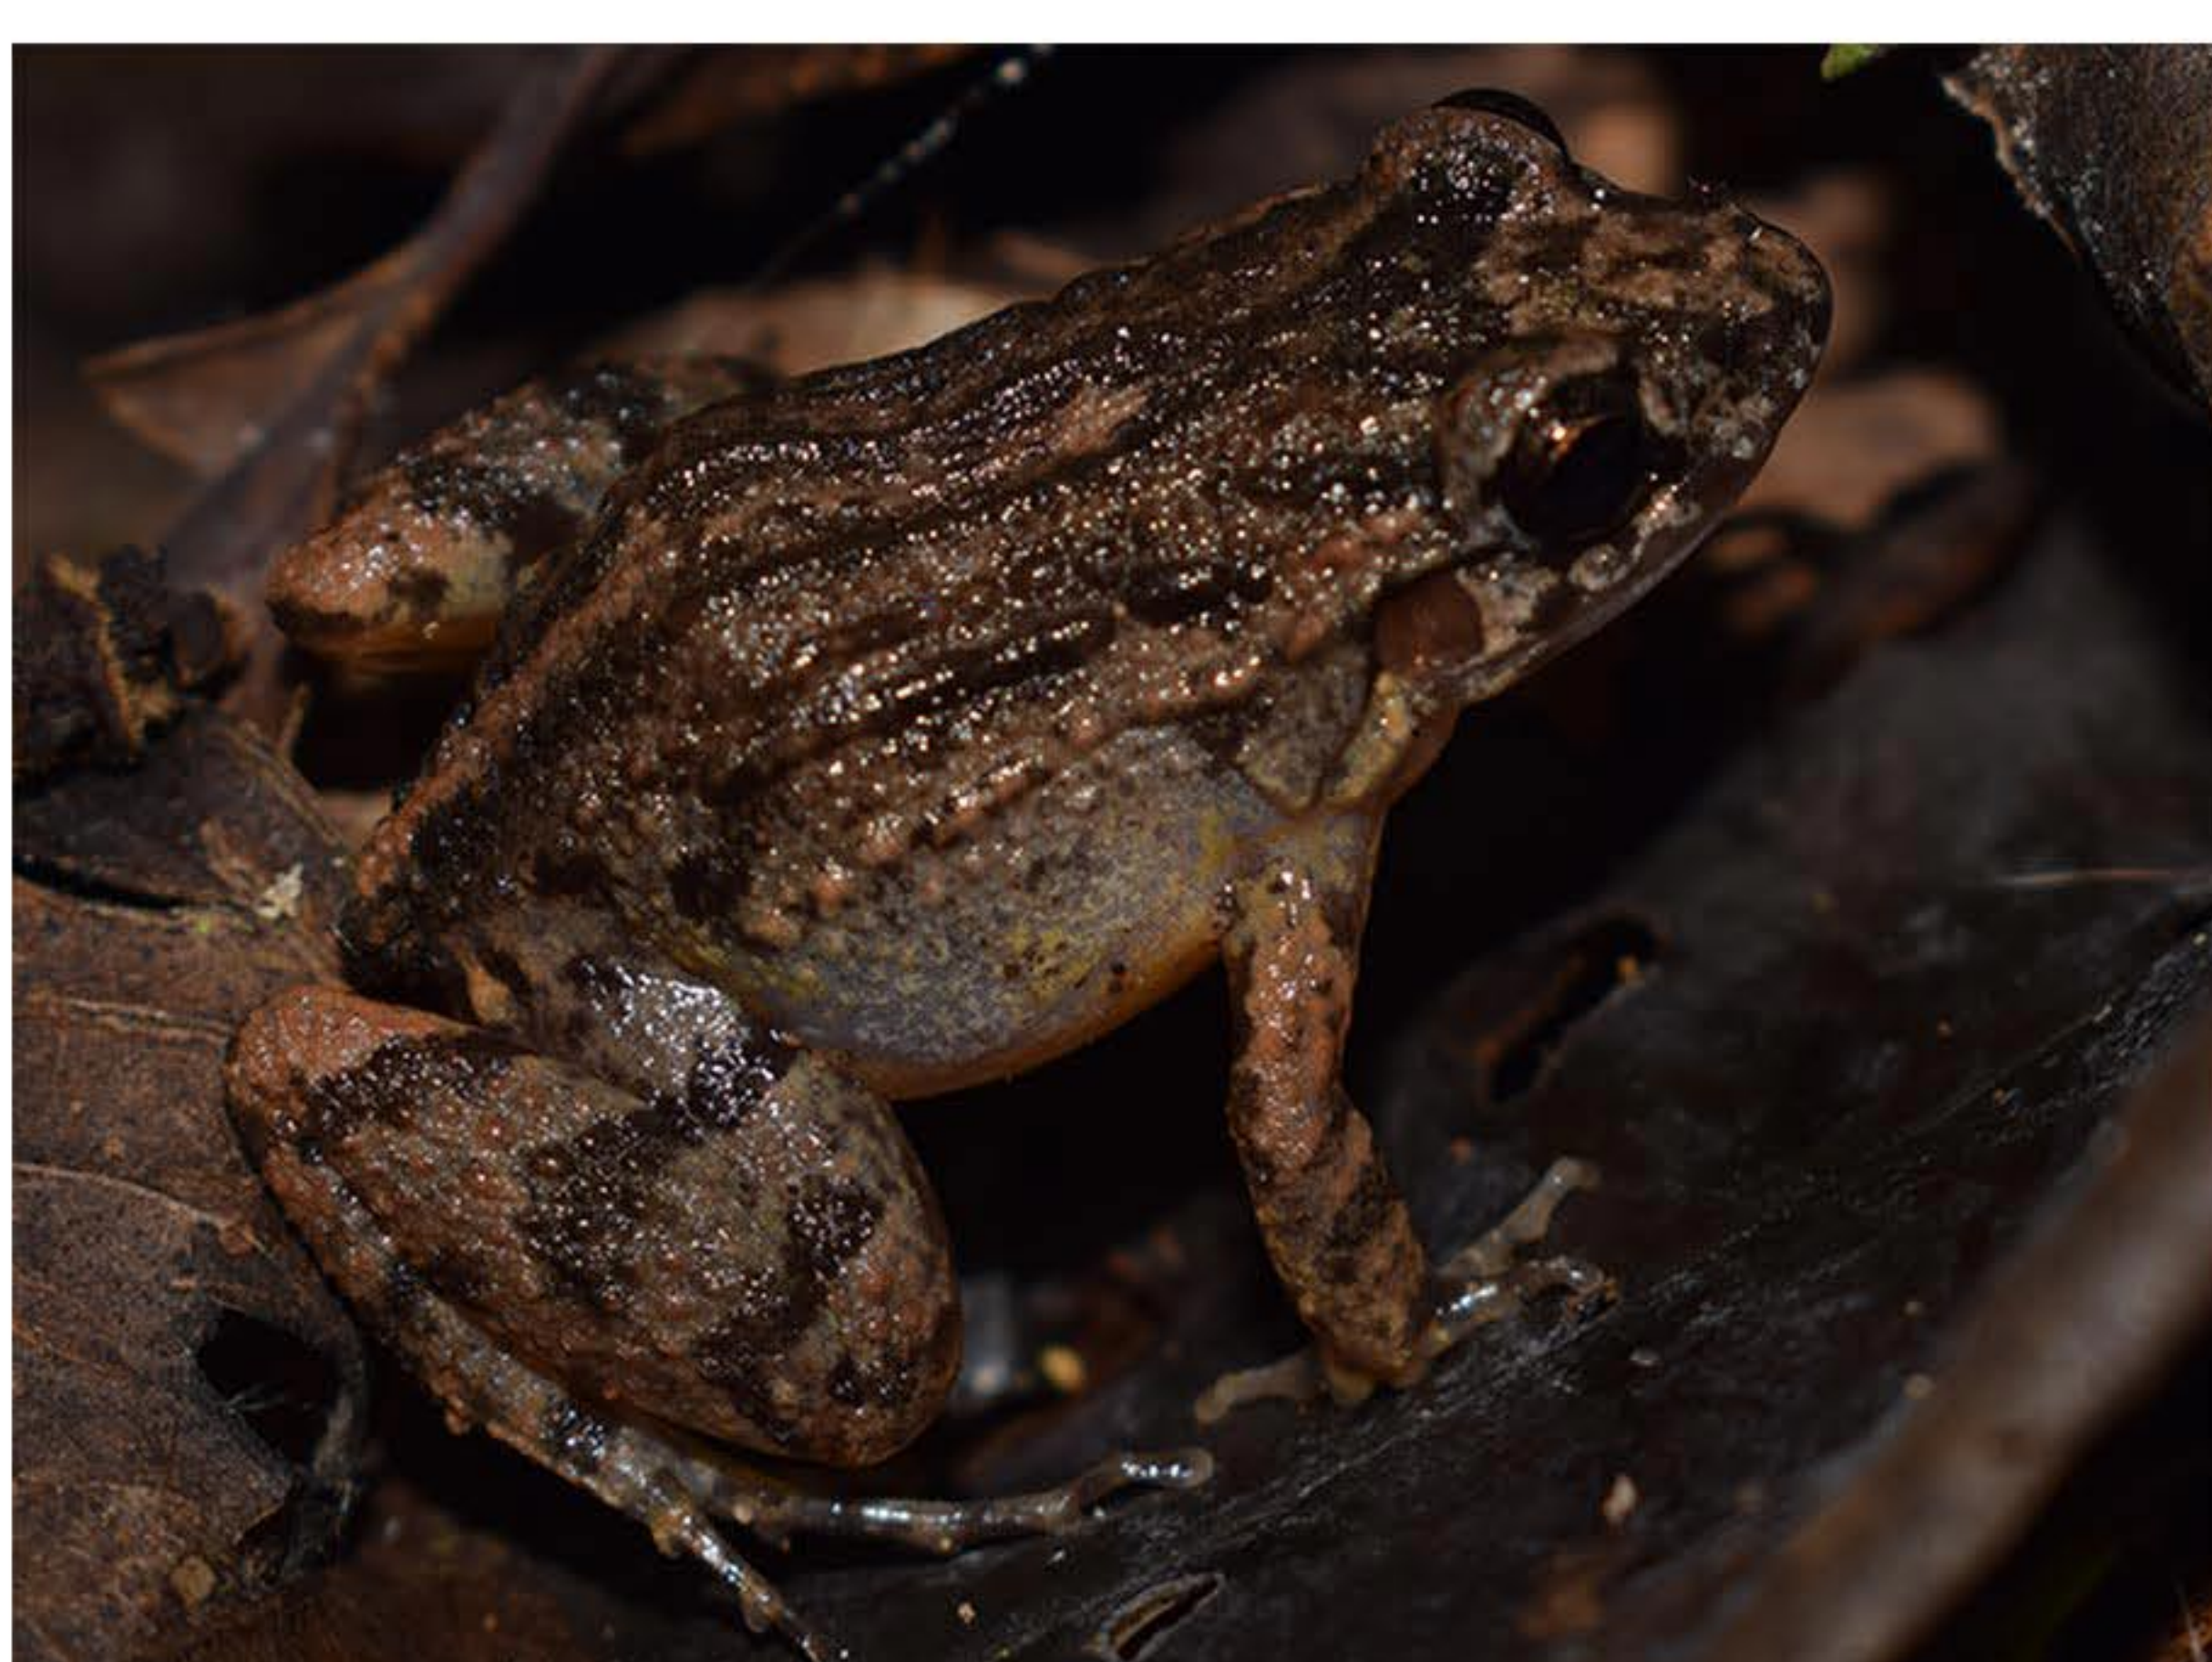

93 *Adenomera hylaedactyla* (WAA)
Napó Tropical Bullfrog
LEPTODACTYLIDAE