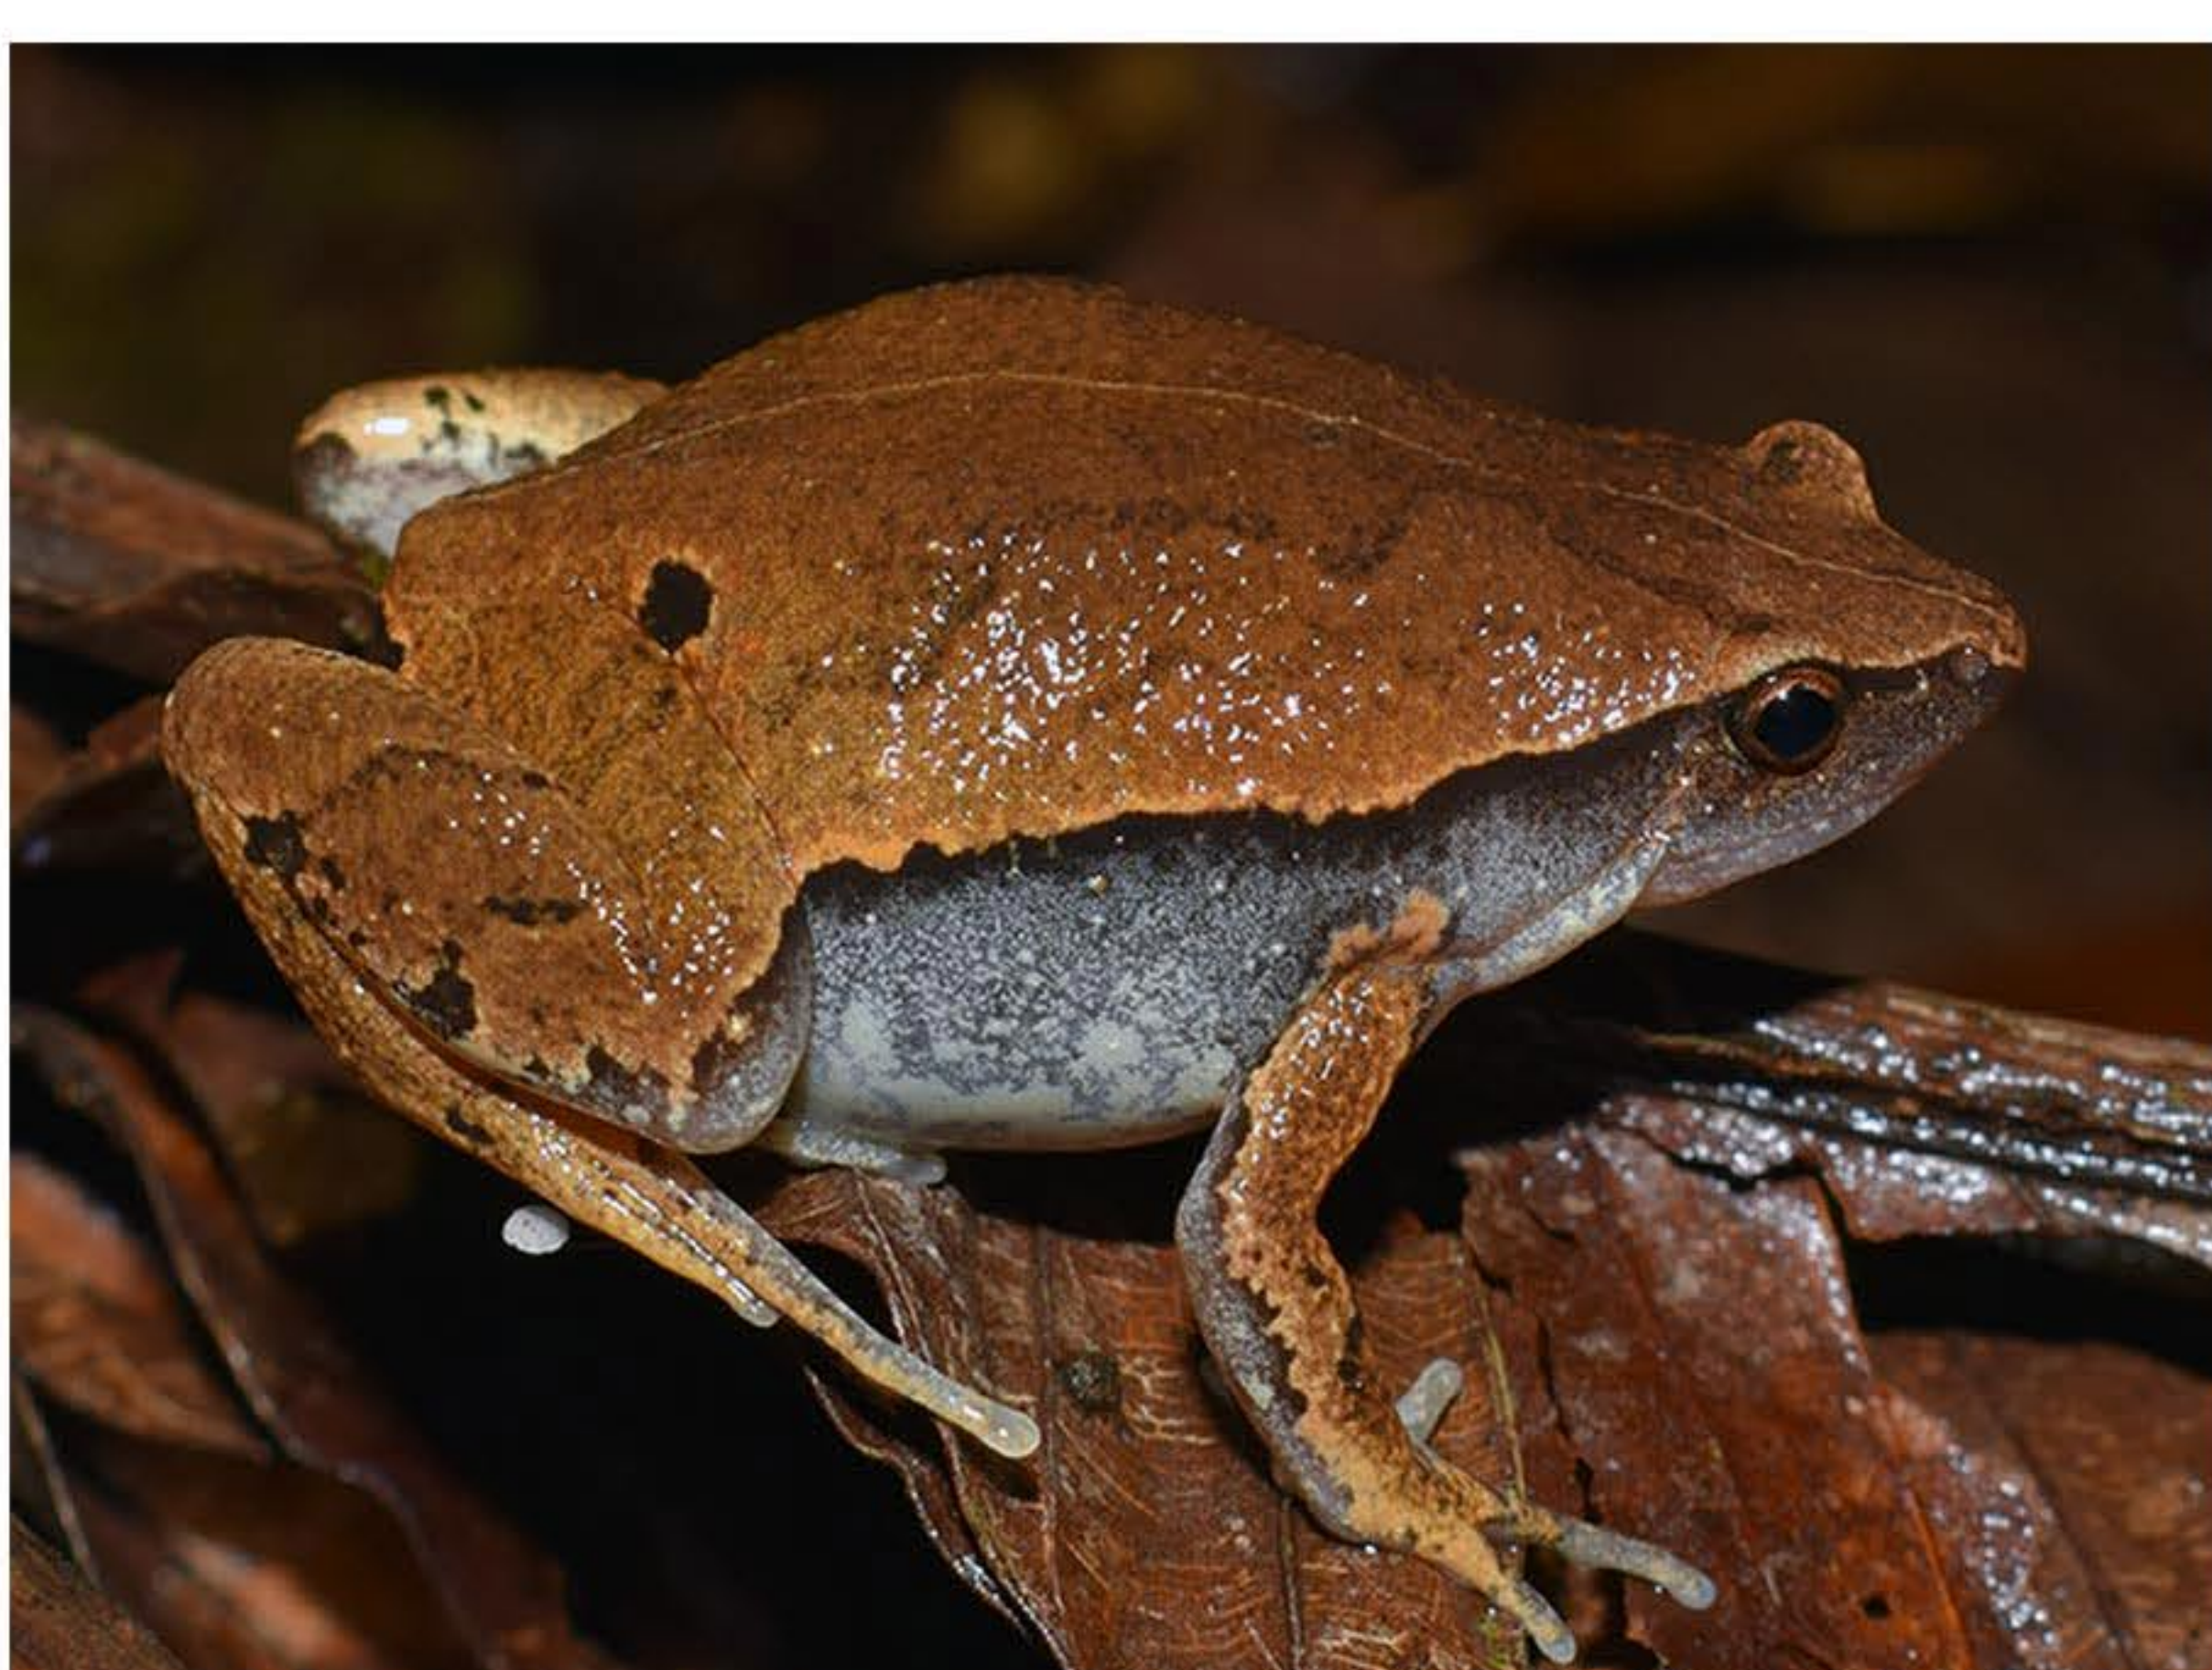

117 *Hamptophryne boliviana* (WAA)
Bolivian Bleating Frog
MICROHYLIDAE