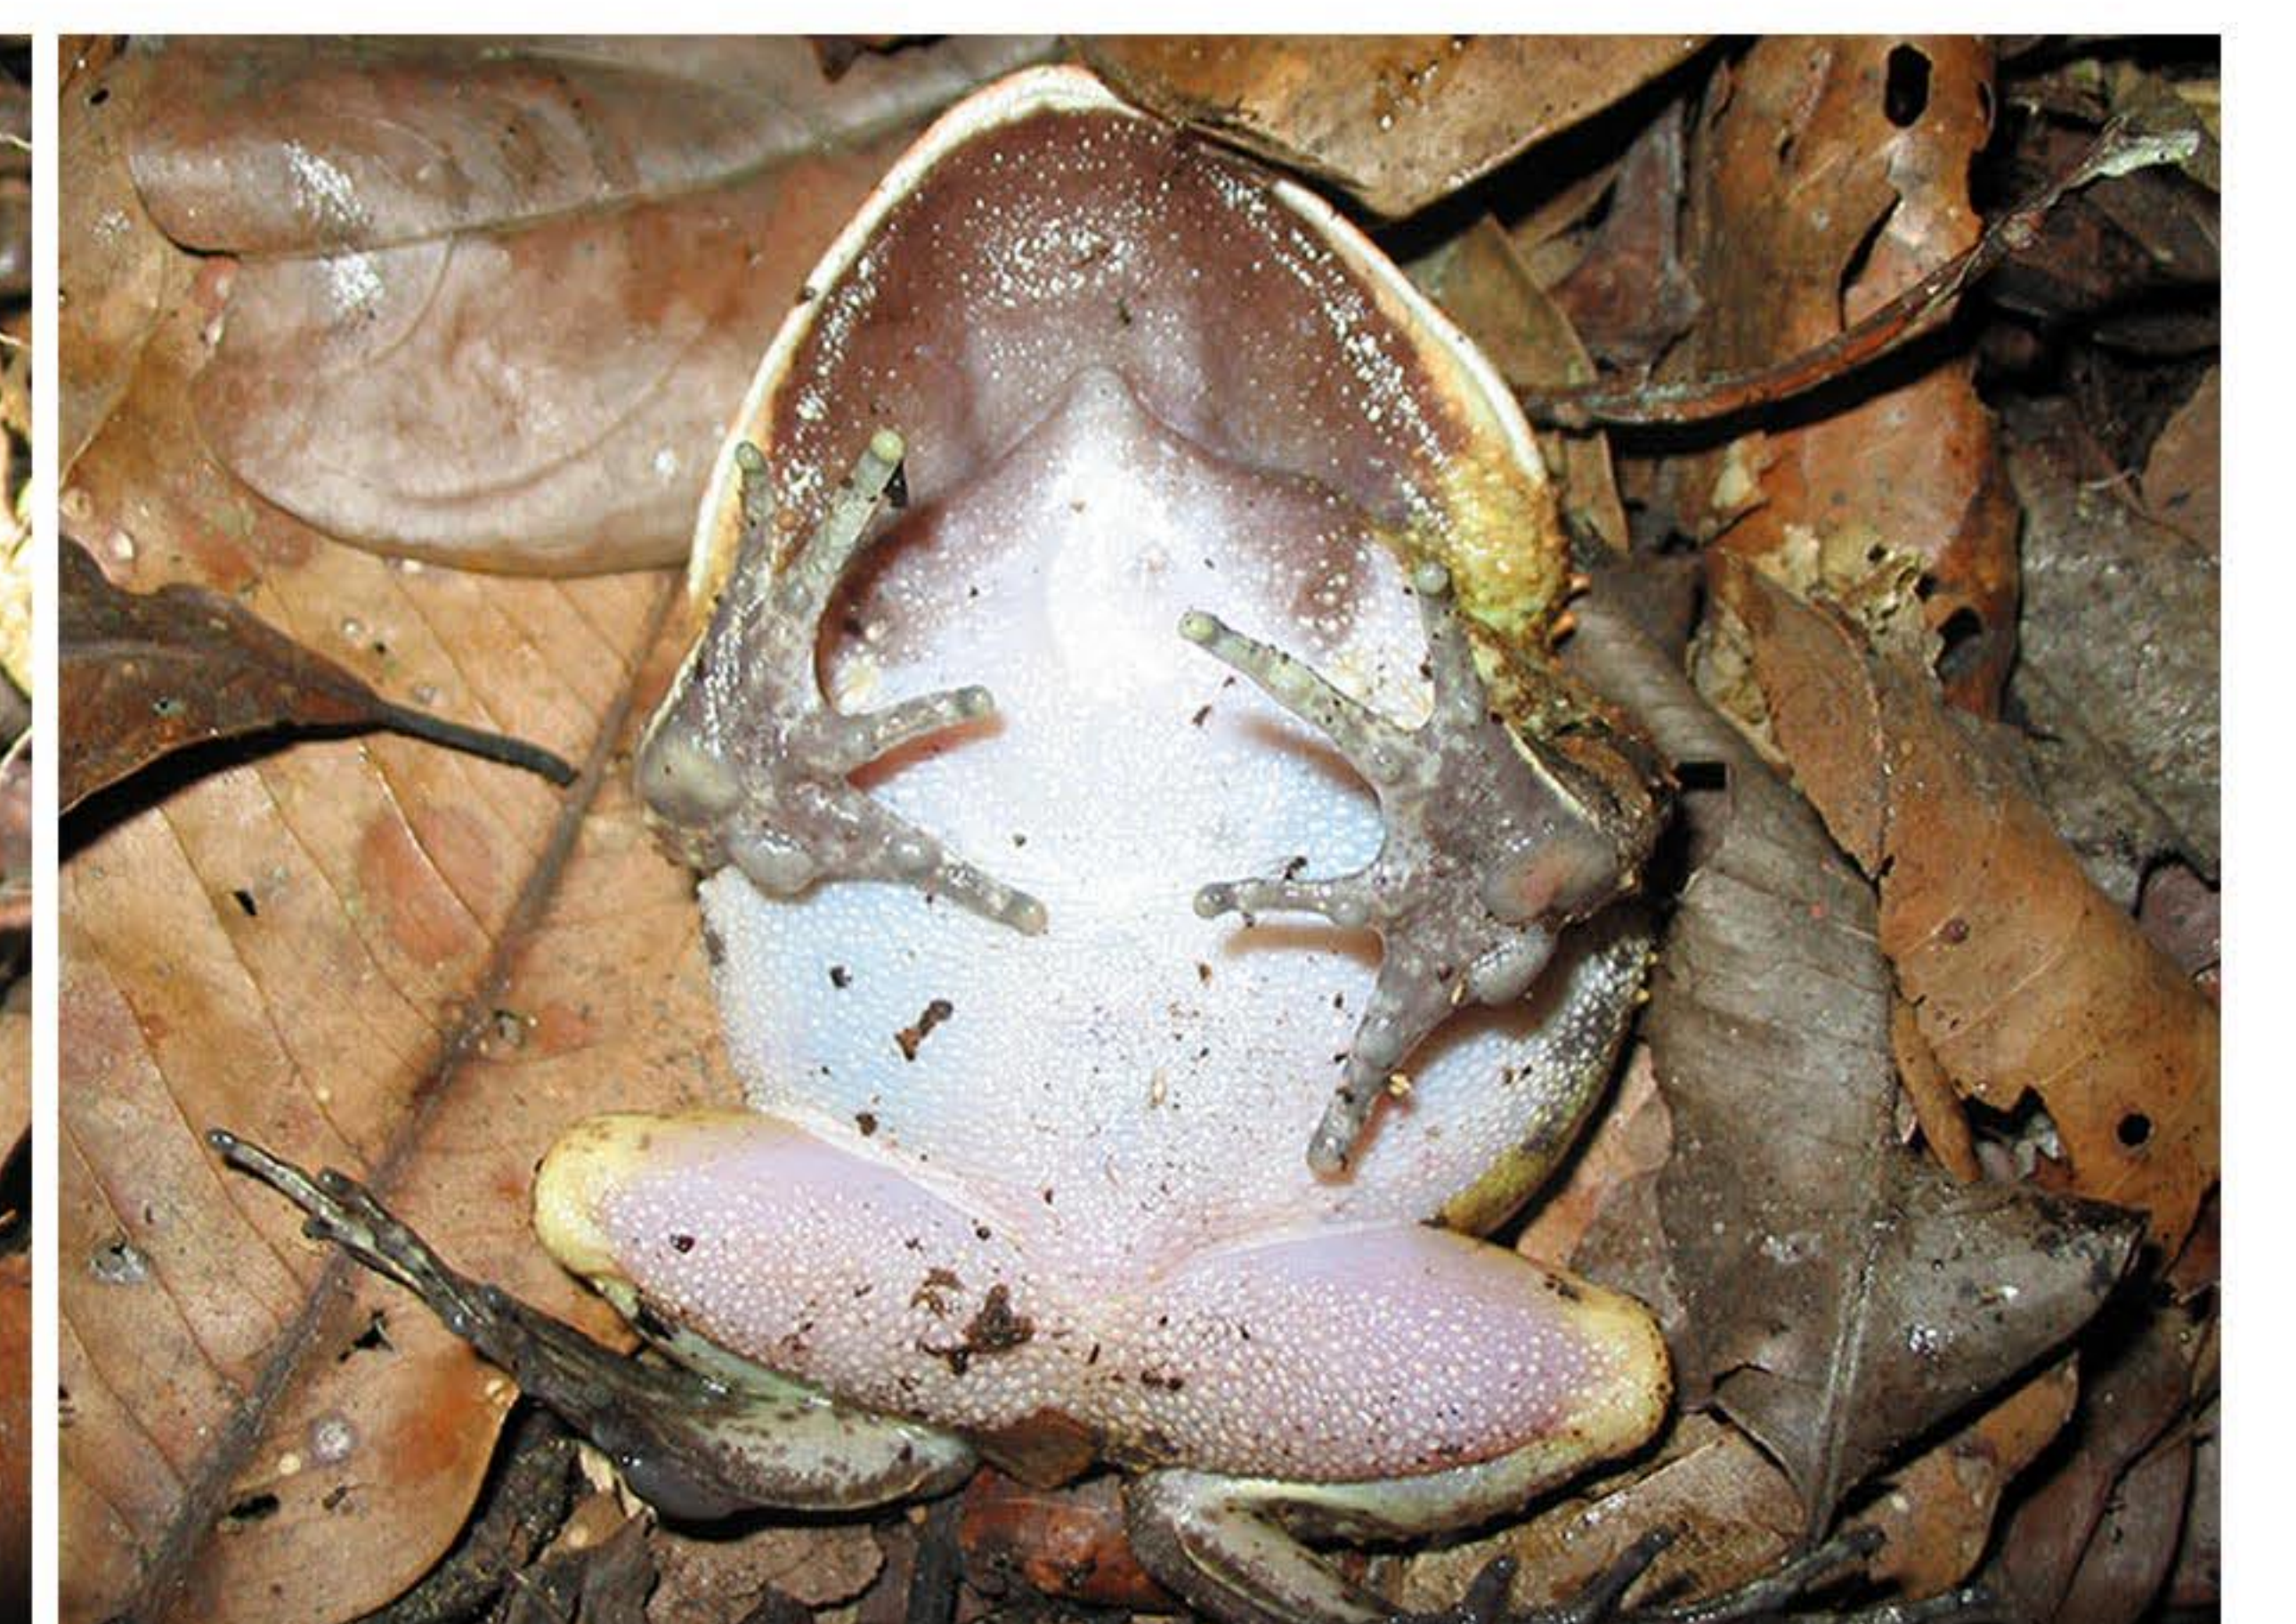

12 ***Hyalinobatrachium carlesvilai*** (WAA)  
White-hearted Glass Frog  
CENTROLENIDAE

13 ***Hyalinobatrachium carlesvilai*** (WAA)  
White-hearted Glass Frog  
CENTROLENIDAE

14 ***Ceratophrys cornuta*** (WAA)  
Amazonian Horned Frog  
CERATOPHRYIDAE

15 ***Ceratophrys cornuta*** (WAA)  
Amazonian Horned Frog  
CERATOPHRYIDAE

16 ***Ceratophrys cornuta*** (WAA)  
Amazonian Horned Frog  
CERATOPHRYIDAE

17 ***Noblella myrmecoides*** (WAA)  
Loreto Leaf Frog  
CRAUGASTORIDAE