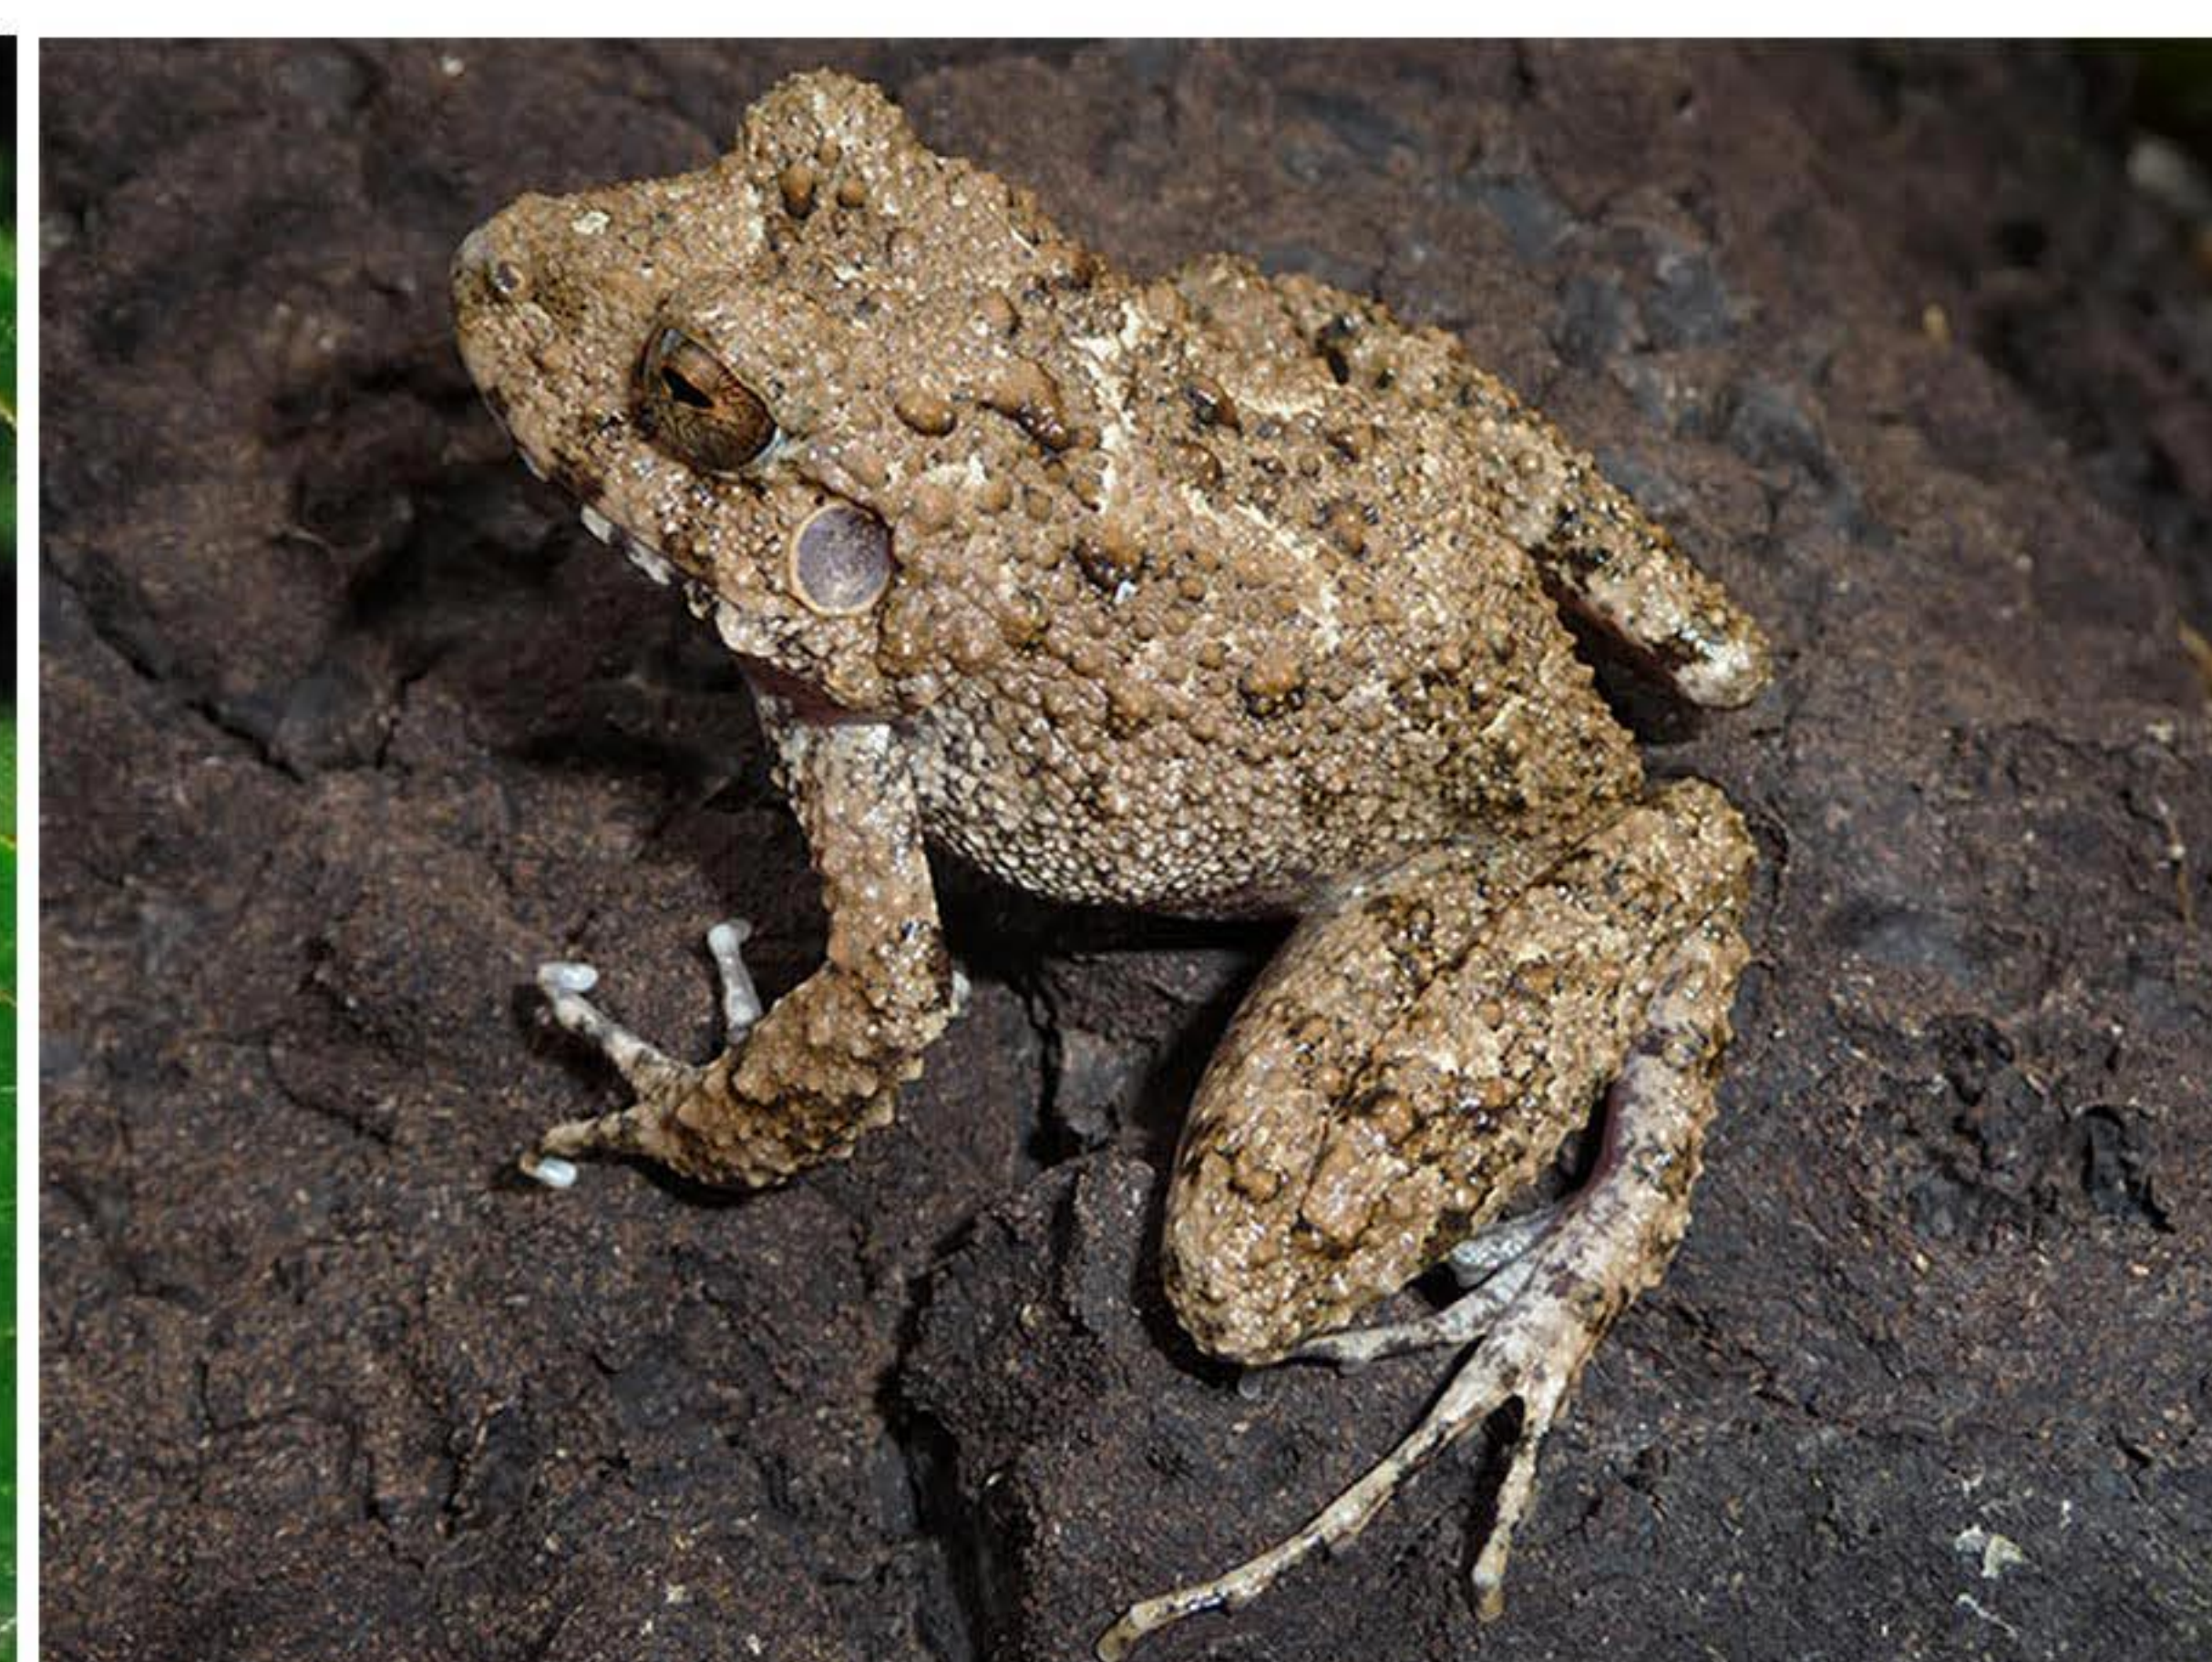

15 ***Ceratophrys cornuta*** (WAA)  
Amazonian Horned Frog  
CERATOPHRYIDAE

16 ***Ceratophrys cornuta*** (WAA)  
Amazonian Horned Frog  
CERATOPHRYIDAE

17 ***Noblella myrmecoides*** (WAA)  
Loreto Leaf Frog  
CRAUGASTORIDAE

18 ***Oreobates quixensis*** (WAA)  
Common Big-headed Frog  
CRAUGASTORIDAE

19 ***Oreobates quixensis*** (WAA)  
Common Big-headed Frog  
CRAUGASTORIDAE

20 ***Oreobates quixensis*** (WAA)  
Common Big-headed Frog  
CRAUGASTORIDAE