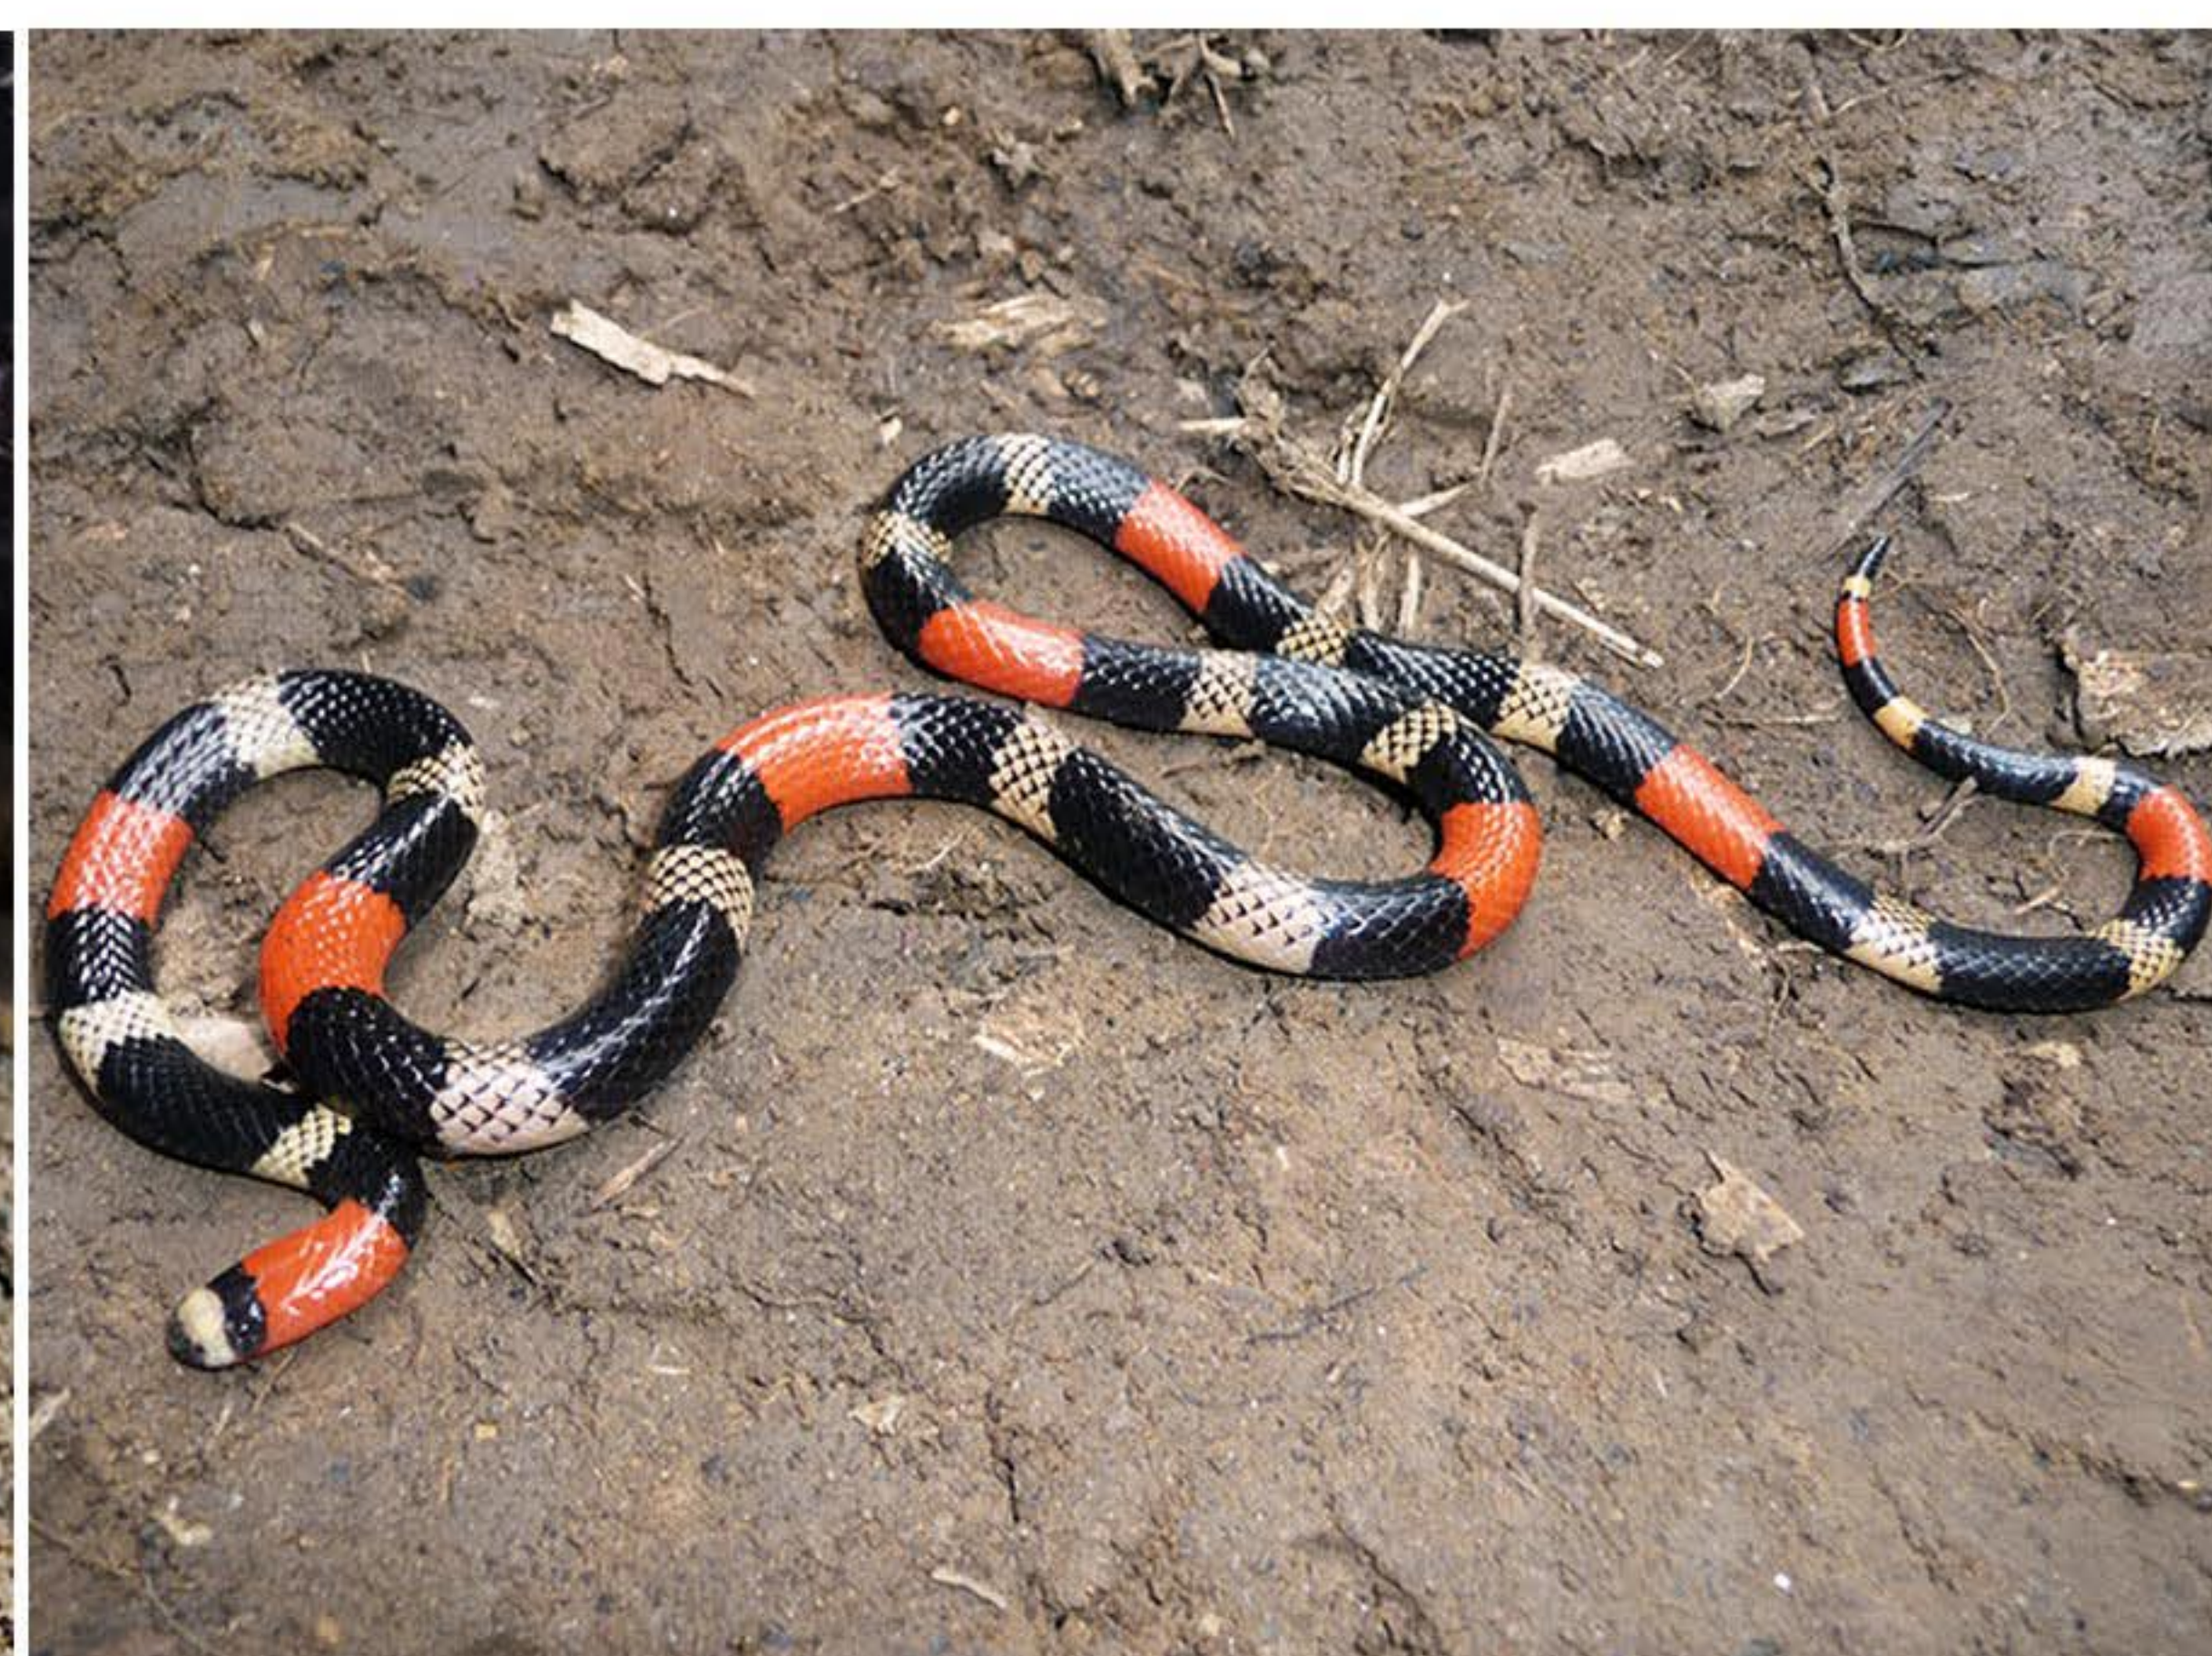

91 *Micrurus lemniscatus* (WAA)
South American Coral Snake
ELAPIDAE